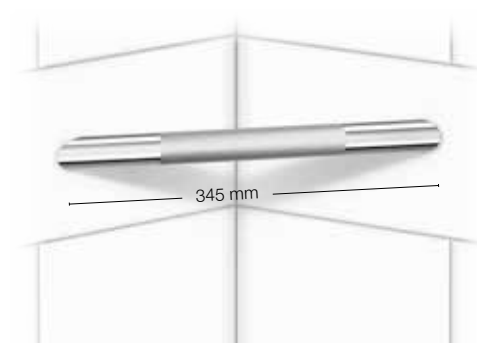

LIVING | BATHROOM ACCESSORIES

FK840

FK841

FK840

Hinged grab bar
Uppfällbart stödhandtag
Sammenklappelig støttehåndtag
Innfällbart støttehåndtak
Taivutettava Tukikahva

Max 150 kg

FK841

Footrest, corner
Fotstöd, hörn
Fodstøtte, hjørne
Fotstøtte, hjørne
Jalkatuki, kulmamalli

Max 150 kg