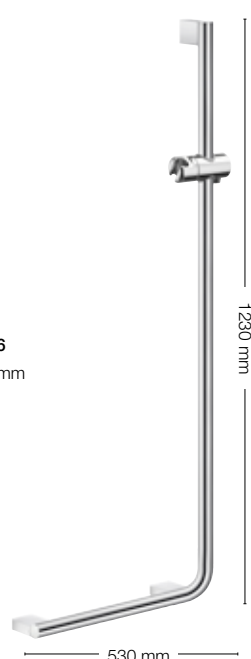

Grab Bar Solutions ready to use / Badrumshandtag klara att användas / Badekarsgreb klar til brug / Badekarhåndtak klar til bruk / Käyttövalmiit tukikahvaratkaisut

LOAD
CAPACITY

FLEXIBLE
SYSTEM

PARTS

FK814
Ø 32 mm

FK816
Ø 32 mm

FK810
Ø 32 mm

FK812
Ø 32 mm

FK813
Ø 32 mm

FK815
Ø 32 mm

FK811
Ø 32 mm

FK810
Single grab bar
Badkarshandtag
Badekarsgreb
Badekarhåndtak
Tukikahva

FK811
Double grab bar
Dubbelt badkarshandtag
Dobbelt badekarsgreb
Badekarhåndtak
Kaksoistukikahva