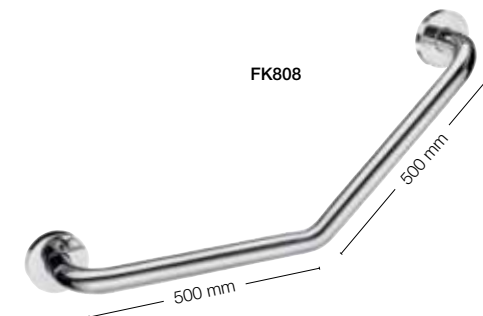

Max 150 kg

LIVING | BASIC GRAB BARS

COMFORT

LOAD
CAPACITY

FK806

FK807

FK808

FK806

Grab bar curved short
Badkarshandtag svängd modell kort
Badekarsgreb buet model, kort
Badekarhåndtak sving modell, kort
Tukikahva taivutettu, lyhyt malli

Max 150 kg

FK807

Grab bar curved long
Badkarshandtag svängd modell lång
Badekarsgreb buet model, lang
Badekarhåndtak sving modell, lang
Tukikahva taivutettu, pitkä malli