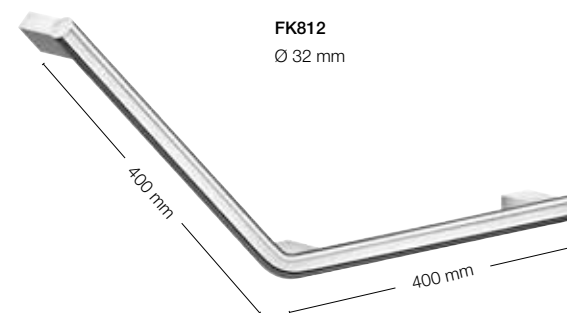

FK812
Ø 32 mm