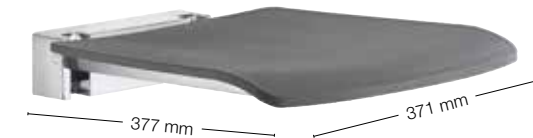

OUTLINE | BATHROOM PALLETS

COMFORT

LOAD
CAPACITY

FK404

Folding wall mounted shower seat, white
Fällbar vägghängd duschsits, vit
Væghængt klapsæde, hvid
Vegghengt klappsete, hvit
Taittuva seinään asennettava suihkuistuin

Max 150 kg

Folding wall mounted shower seat, grey
Fällbar vägghängd duschsits, grå
Væghængt klapsæde, mørk grå
Vegghengt klappsete, mørk grå
Taittuva seinään asennettava suihkuistuin

Max 150 kg

FK406

Shower stool, white
Badrumspall, vit
Badeværelsestaburet, hvid
Baderomskrakk, hvit
Kylpyhuonejakkara, valkoinen

Max 150 kg

FK416

Shower stool, grey
Badrumspall, grå
Badeværelsestaburet, grå
Baderomskrakk, grå
Kylpyhuonejakkara, harmaa

Max 150 kg