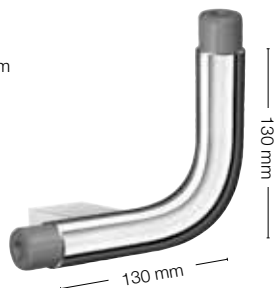

FK816
L-shaped grab bar, right
L-format badkarshandtag, højre
L-format badekarsgreb, høger
L-format badekarhåndtak, høyre
L-muotoinen tukikahva, oikea

LIVING | GRAB BAR PARTS

Grab Bar Parts to design your custom made solution / Badkarshandtag i delar för att bygga din skräddarsydd lösning / Badekarsgreb til at designe din skæddersyede løsning / Badekarhåndtak i deler for skreddersydd løsning / Erilliset osat yksilöllisen tukikahvaratkaisun suunnitteluun

LOAD
CAPACITY

FLEXIBLE
SYSTEM

PARTS

FK830
Ø 32 mm

FK832
Ø 32 mm

FK820
Ø 32 mm

FK831
Ø 32 mm

FK833
Ø 32 mm

FK835
Ø 32 mm

FK821
Ø 32 mm

FK820

Fixing point
Fixeringspunkt
Fixing point
Monteringspunkt
Tukikahva

FK821

Fixing point
Fixeringspunkt
Fixing point
Monteringspunkt
Tukikahva

FK830

Connection T-shape
Anslutning T-form
Forbindelse T-form
Mellomstykke T-form
T-muotoinen liitäntä