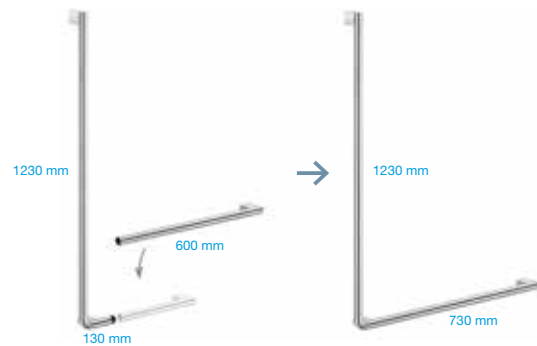

FK814/FK816 + FK821