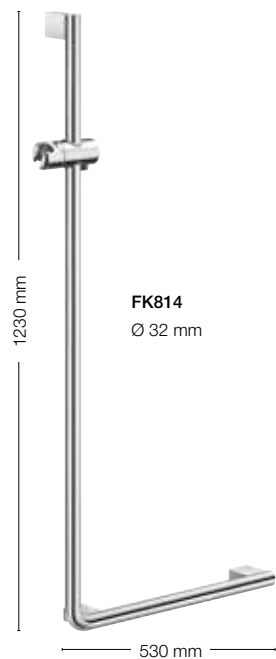

Grab Bar Solutions ready to use / Badrumshandtag klara att användas / Badekarsgreb klar til brug / Badekarhåndtak klar til bruk / Käyttövalmiit tukikahvaratkaisut

LOAD
CAPACITY

FLEXIBLE
SYSTEM

PARTS

FK814
Ø 32 mm