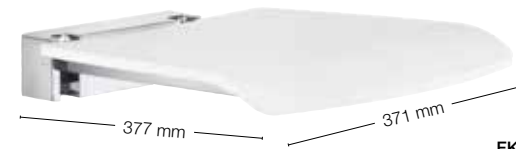

OUTLINE | BATHROOM PALLETS

COMFORT

LOAD
CAPACITY

FK404

FK414