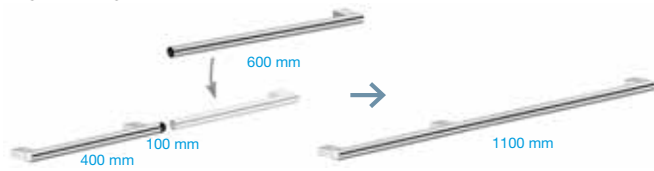

LIVING | MODIFY AND COMBINE SOLUTIONS

EN

Update your product by replacing parts and customizing your needs.

SE

Uppdatera din produkt genom att byta ut delar och måttanpassa efter dina behov.

DK

Opdater dit produkt ved at udskifte dele og tilpasse til dine behov.

NO

Oppdater produktet ved å bytte ut deler og tilpasse etter dine behov.

FI

Päivitä tuotteesi vaihtamalla osat ja räätälöi tarpeitasi varten.

FLEXIBLE
SYSTEM

PARTS

LOAD
CAPACITY

FK811 + FK821