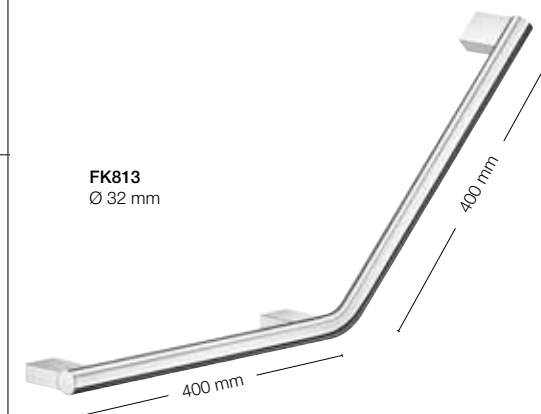

FK813
Ø 32 mm