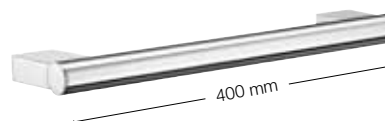

FK810
Ø 32 mm